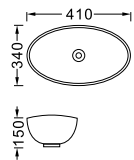

LX-7080

LX-7081

LX-7082

LX-7083

LX-7124  
Vitreous China  
410x340x150mm  
Above counter mounting

LX-7121

LX-7122

LX-7123